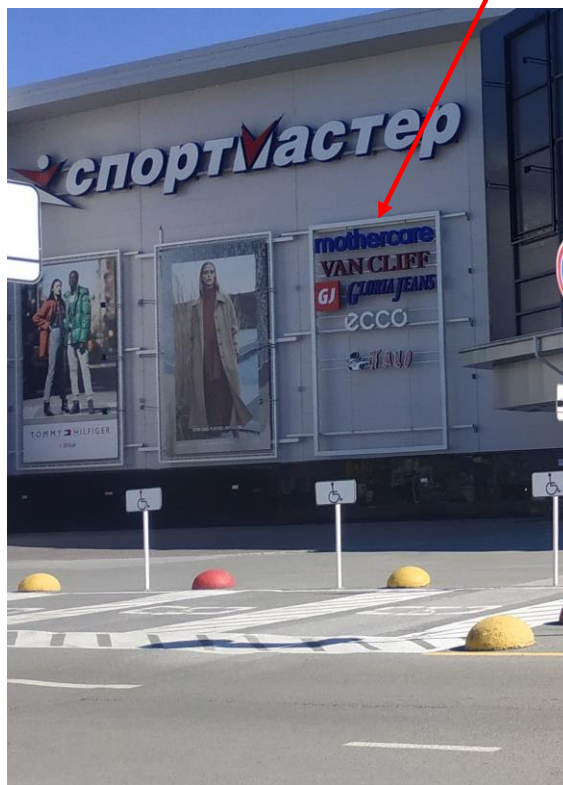

Фото рамы по факту с текущими арендаторами