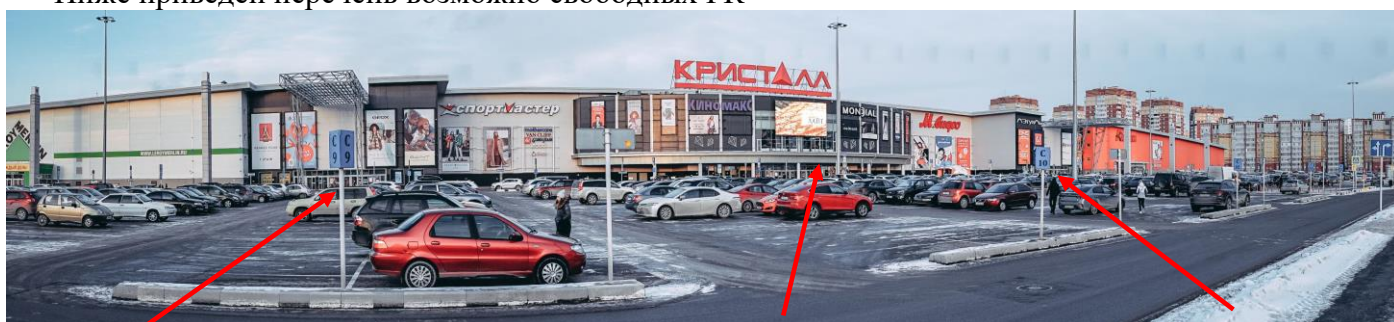

КОММЕРЧЕСКОЕ ПРЕДЛОЖЕНИЕ

Предлагаем Вам размещение наружной рекламы на фасаде ТРЦ «Кристалл», по адресу: г. Тюмень, ул. Дмитрия Менделеева, 1а. Учитывая сложившуюся непростую ситуацию для бизнеса, мы пересмотрели наш базовый прайс-лист по стоимости на свободные места и предлагаем Вам специальные ценовые условия.

1. На центральном фасаде здания - стоимость размещения на **Рекламных конструкциях БАННЕРНОЕ ПАННО на фасаде здания (РК)** зависит от размера конструкции (от 15 000 до 35 000 руб), все РК имеют внешнюю подсветку, нумерация слева направо от Леруа Мерлен. Ниже приведен перечень возможно свободных РК

№1 левый вход

центр.вход

правый вход №24

№23

Стоимость по прайсу	Специальные условия*	Размер	Примечание
Стоимость 45 000 руб./месяц с НДС	35 000 руб/месяц с НДС	Габариты РК: 5510x10010 мм Видимое поле (макет): 5100x9600 мм (вертикальный)	РК будет свободна с 1.01.2022, есть одна бронь другого арендатора