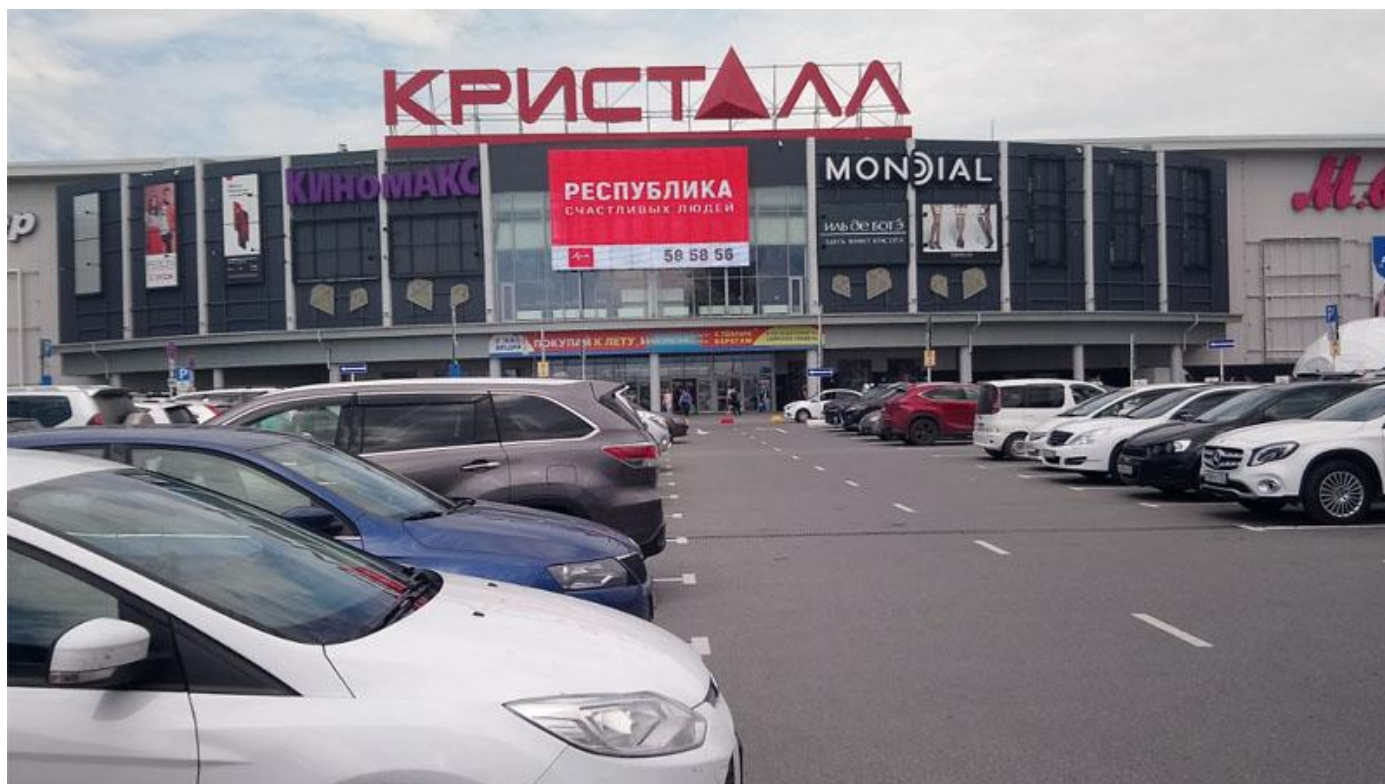

Компания «МУЛЬТИБРЕНД» предлагает Вам размещение рекламы на медиафасаде ТРЦ «Кристалл», пожалуй, по самым демократичным ценам в Тюмени!

### Преимущества экрана:

Ваша реклама на одном из самых больших медиафасадов в Тюмени!

Размер информационного поля:  $12 \times 7,2 = 86,4$  кв. Благодаря размерам, месторасположению, яркости и полноценному видео, экран обеспечивает максимальный охват аудитории, привлекает внимание и увеличивает время максимального контакта! Медиафасад работает 09:00-22:00. Экран установлен на фасаде Торгово-развлекательного центра «Кристалл», расположенном на первой линии въезда в город и самых крупных в Тюмени ТЦ «Леруа Мерлен», «Ашан», «Метро», «Лента».

Адрес рекламной поверхности.	Размер	Цена прайс	Цена со скидкой	Время работы
(ТРЦ Кристалл) г. Тюмень ул. Дмитрия Менделеева, 1	12x7,2=86.4 кв.м	30.000 рублей.	15.000 рублей.	09:00-22:00, хронометраж 10 сек. 156 выходов в день, 1 раз в 5 минут.